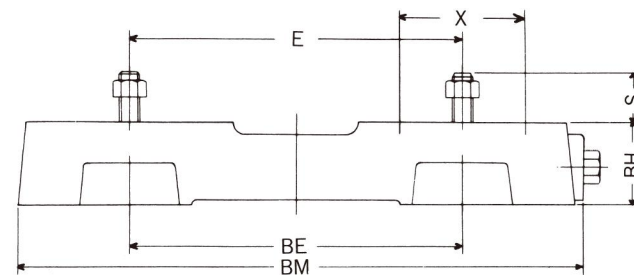

■商品番号 3

スライドベース角型 (調整ボルト1本型) (100L~132S)

枠番	防滴形					全閉形				モートルベース寸法表											概要重量			
	2P	4P	6P	8P		2P	4P	6P	8P	F	E	BF	BE	BN	BM	BH	BG	BZ	FD	S		BX	X	
100L	—	2.2	1.5	0.75		—	2.2	1.5	0.75	140	160	230	160	角260 丸265	角270 丸265	40	角20 丸25	13	10	25	10×100	50	3.0	
112M	3.7	3.7	2.2	1.5		3.7	3.7	2.2	1.5	140	190	230	190	角260 丸265	角290 丸295	40	角20 丸25	13	10	30	10×100	50	3.5	
132S	5.5 7.5	5.5	3.7	2.2		5.5 7.5	5.5	3.7	2.2	140	216	240	220	280	角355 丸358		45	25	13	10	34	12×130	60	5.0