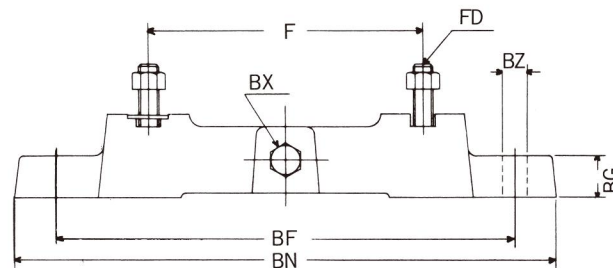

■商品番号 3

スライドベース角型 (調整ボルト1本型) (100L~132S)

枠番	防滴形					全閉形				モートルベース寸法表											概要重量			
	2P	4P	6P	8P		2P	4P	6P	8P	F	E	BF	BE	BN	BM	BH	BG	BZ	FD	S		BX	X	
100L	—	2.2	1.5	0.75		—	2.2	1.5	0.75	140	160	230	160	角260 丸265	角270 丸265	40	角20 丸25	13	10	25	10×100	50	3.0	
112M	3.7	3.7	2.2	1.5		3.7	3.7	2.2	1.5	140	190	230	190	角260 丸265	角290 丸295	40	角20 丸25	13	10	30	10×100	50	3.5	
132S	5.5 7.5	5.5	3.7	2.2		5.5 7.5	5.5	3.7	2.2	140	216	240	220	280	角355 丸358		45	25	13	10	34	12×130	60	5.0