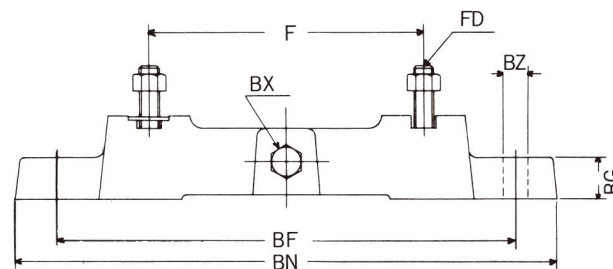

■商品番号 2

スライドベース角型 (調整ボルト1本型) (63~90L)

枠番	防滴形					全閉形				モートルベース寸法表												概要重量	
	2P	4P	6P	8P		2P	4P	6P	8P	F	E	BF	BE	BN	BM	BH	BG	BZ	FD	S	BX		X
63	—	—	—	—		0.2	0.2	—	—	80	100	160	100	185	188	30	17	13	6	17	10×80	40	1.5
71	—	—	—	—		0.4	0.4	0.2	—	90	112	170	110	200	角194 丸193	30	角15 丸18	13	6	17	10×80	40	1.8
80	0.75	0.75	—	—		0.75	0.75	0.4	0.2	100	125	180	130	210	角214 丸213	30	角15 丸18	13	8	22	10×100	40	2.0
90L	1.5 2.2	1.5	0.75	—		1.5 2.2	1.5	0.75	0.4	125	140	210	140	240	角230 丸228	30	角15 丸18	13	8	22	10×100	40	2.2