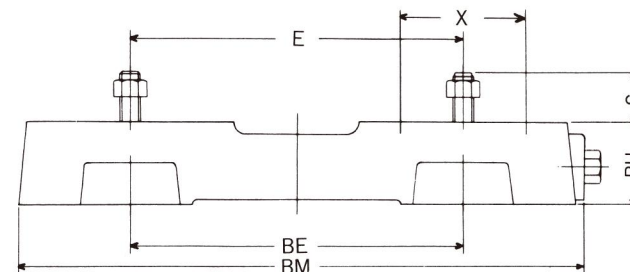

■商品番号 2

スライドベース角型 (調整ボルト1本型) (63~90L)

枠番	防滴形					全閉形				モートルベース寸法表												概要重量	
	2P	4P	6P	8P		2P	4P	6P	8P	F	E	BF	BE	BN	BM	BH	BG	BZ	FD	S	BX		X
63	—	—	—	—		0.2	0.2	—	—	80	100	160	100	185	188	30	17	13	6	17	10×80	40	1.5
71	—	—	—	—		0.4	0.4	0.2	—	90	112	170	110	200	角194 丸193	30	角15 丸18	13	6	17	10×80	40	1.8
80	0.75	0.75	—	—		0.75	0.75	0.4	0.2	100	125	180	130	210	角214 丸213	30	角15 丸18	13	8	22	10×100	40	2.0
90L	1.5 2.2	1.5	0.75	—		1.5 2.2	1.5	0.75	0.4	125	140	210	140	240	角230 丸228	30	角15 丸18	13	8	22	10×100	40	2.2