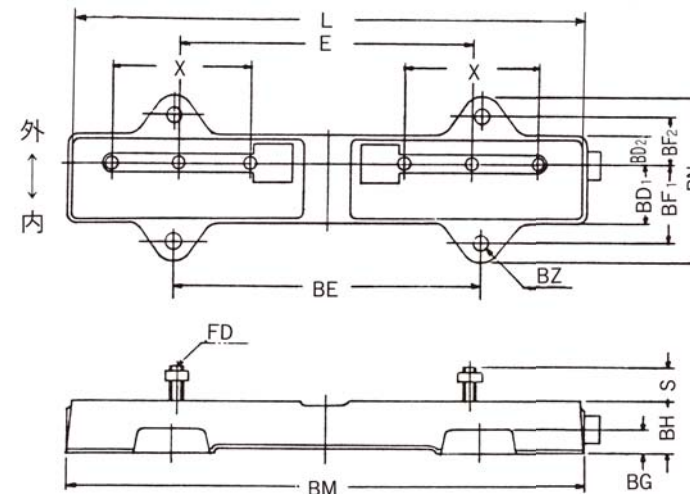

# KG型ギヤーベース (KG5~KG7)

枠番	モーターベース寸法表																概要重量	
	F	E	L	BE	BF <sub>1</sub>	BF <sub>2</sub>	BN	BM	BD <sub>1</sub>	BD <sub>2</sub>	BH	BG	BZ	FD	S	BX		X
KG-5	〃	328	566	380	75	75	200	580	57	57	70	35	19	16	49	20×235	123	32.5
														16	57			
														20	36			
														20	62			
KG-6	〃	428	746	450	110	70	240	760	87	47	80	35	19	20	52	24×350	188	51.5
														20	72			
														24	52			
														24	72			
KG-7	〃	514	850	550	125	85	280	864	97	57	90	40	24	24	67	30×380	225	73.0
														30	72			
														30	97			
														36	102			