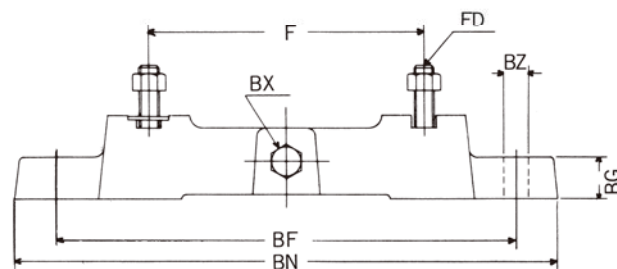

■商品番号 2

スライドベース角型 (調整ボルト1本型) (63~90L)

枠番	防滴形					全閉形				モートルベース寸法表												概要重量	
	2P	4P	6P	8P		2P	4P	6P	8P	F	E	BF	BE	BN	BM	BH	BG	BZ	FD	S	BX		X
63	—	—	—	—		0.2	0.2	—	—	80	100	160	100	185	188	30	17	13	6	17	10×80	40	1.5
71	—	—	—	—		0.4	0.4	0.2	—	90	112	170	110	200	角194 丸193	30	角15 丸18	13	6	17	10×80	40	1.8
80	0.75	0.75	—	—		0.75	0.75	0.4	0.2	100	125	180	130	210	角214 丸213	30	角15 丸18	13	8	22	10×100	40	2.0
90L	1.5 2.2	1.5	0.75	—		1.5 2.2	1.5	0.75	0.4	125	140	210	140	240	角230 丸228	30	角15 丸18	13	8	22	10×100	40	2.2