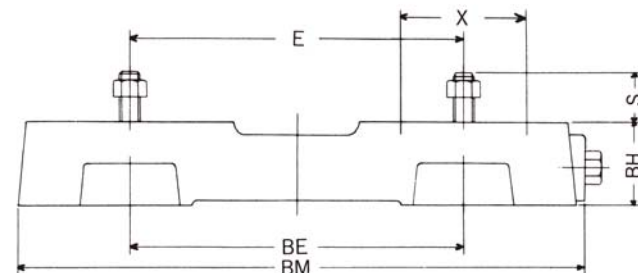

■商品番号 2

スライドベース角型 (調整ボルト1本型) (63~90L)

枠番	防滴形					全閉形				モートルベース寸法表												概要重量	
	2P	4P	6P	8P		2P	4P	6P	8P	F	E	BF	BE	BN	BM	BH	BG	BZ	FD	S	BX		X
63	—	—	—	—		0.2	0.2	—	—	80	100	160	100	185	188	30	17	13	6	17	10×80	40	1.5
71	—	—	—	—		0.4	0.4	0.2	—	90	112	170	110	200	角194 丸193	30	角15 丸18	13	6	17	10×80	40	1.8
80	0.75	0.75	—	—		0.75	0.75	0.4	0.2	100	125	180	130	210	角214 丸213	30	角15 丸18	13	8	22	10×100	40	2.0
90L	1.5 2.2	1.5	0.75	—		1.5 2.2	1.5	0.75	0.4	125	140	210	140	240	角230 丸228	30	角15 丸18	13	8	22	10×100	40	2.2